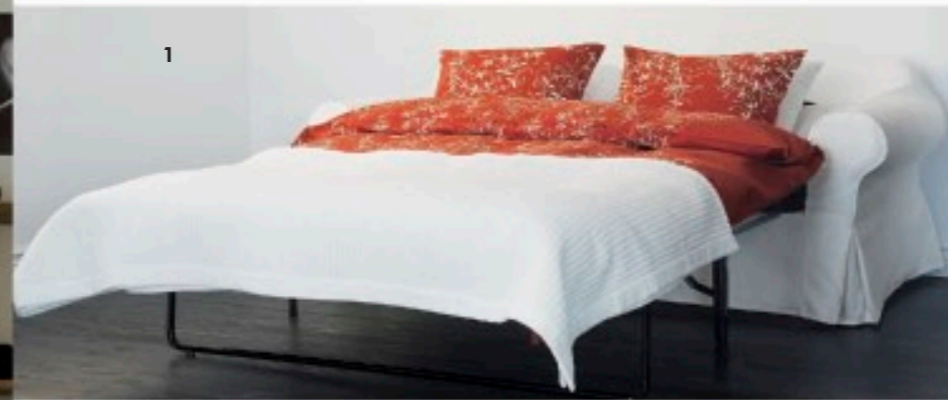

Kan göras om till en säng med EKTORP bäddmekanism (säljs separat).